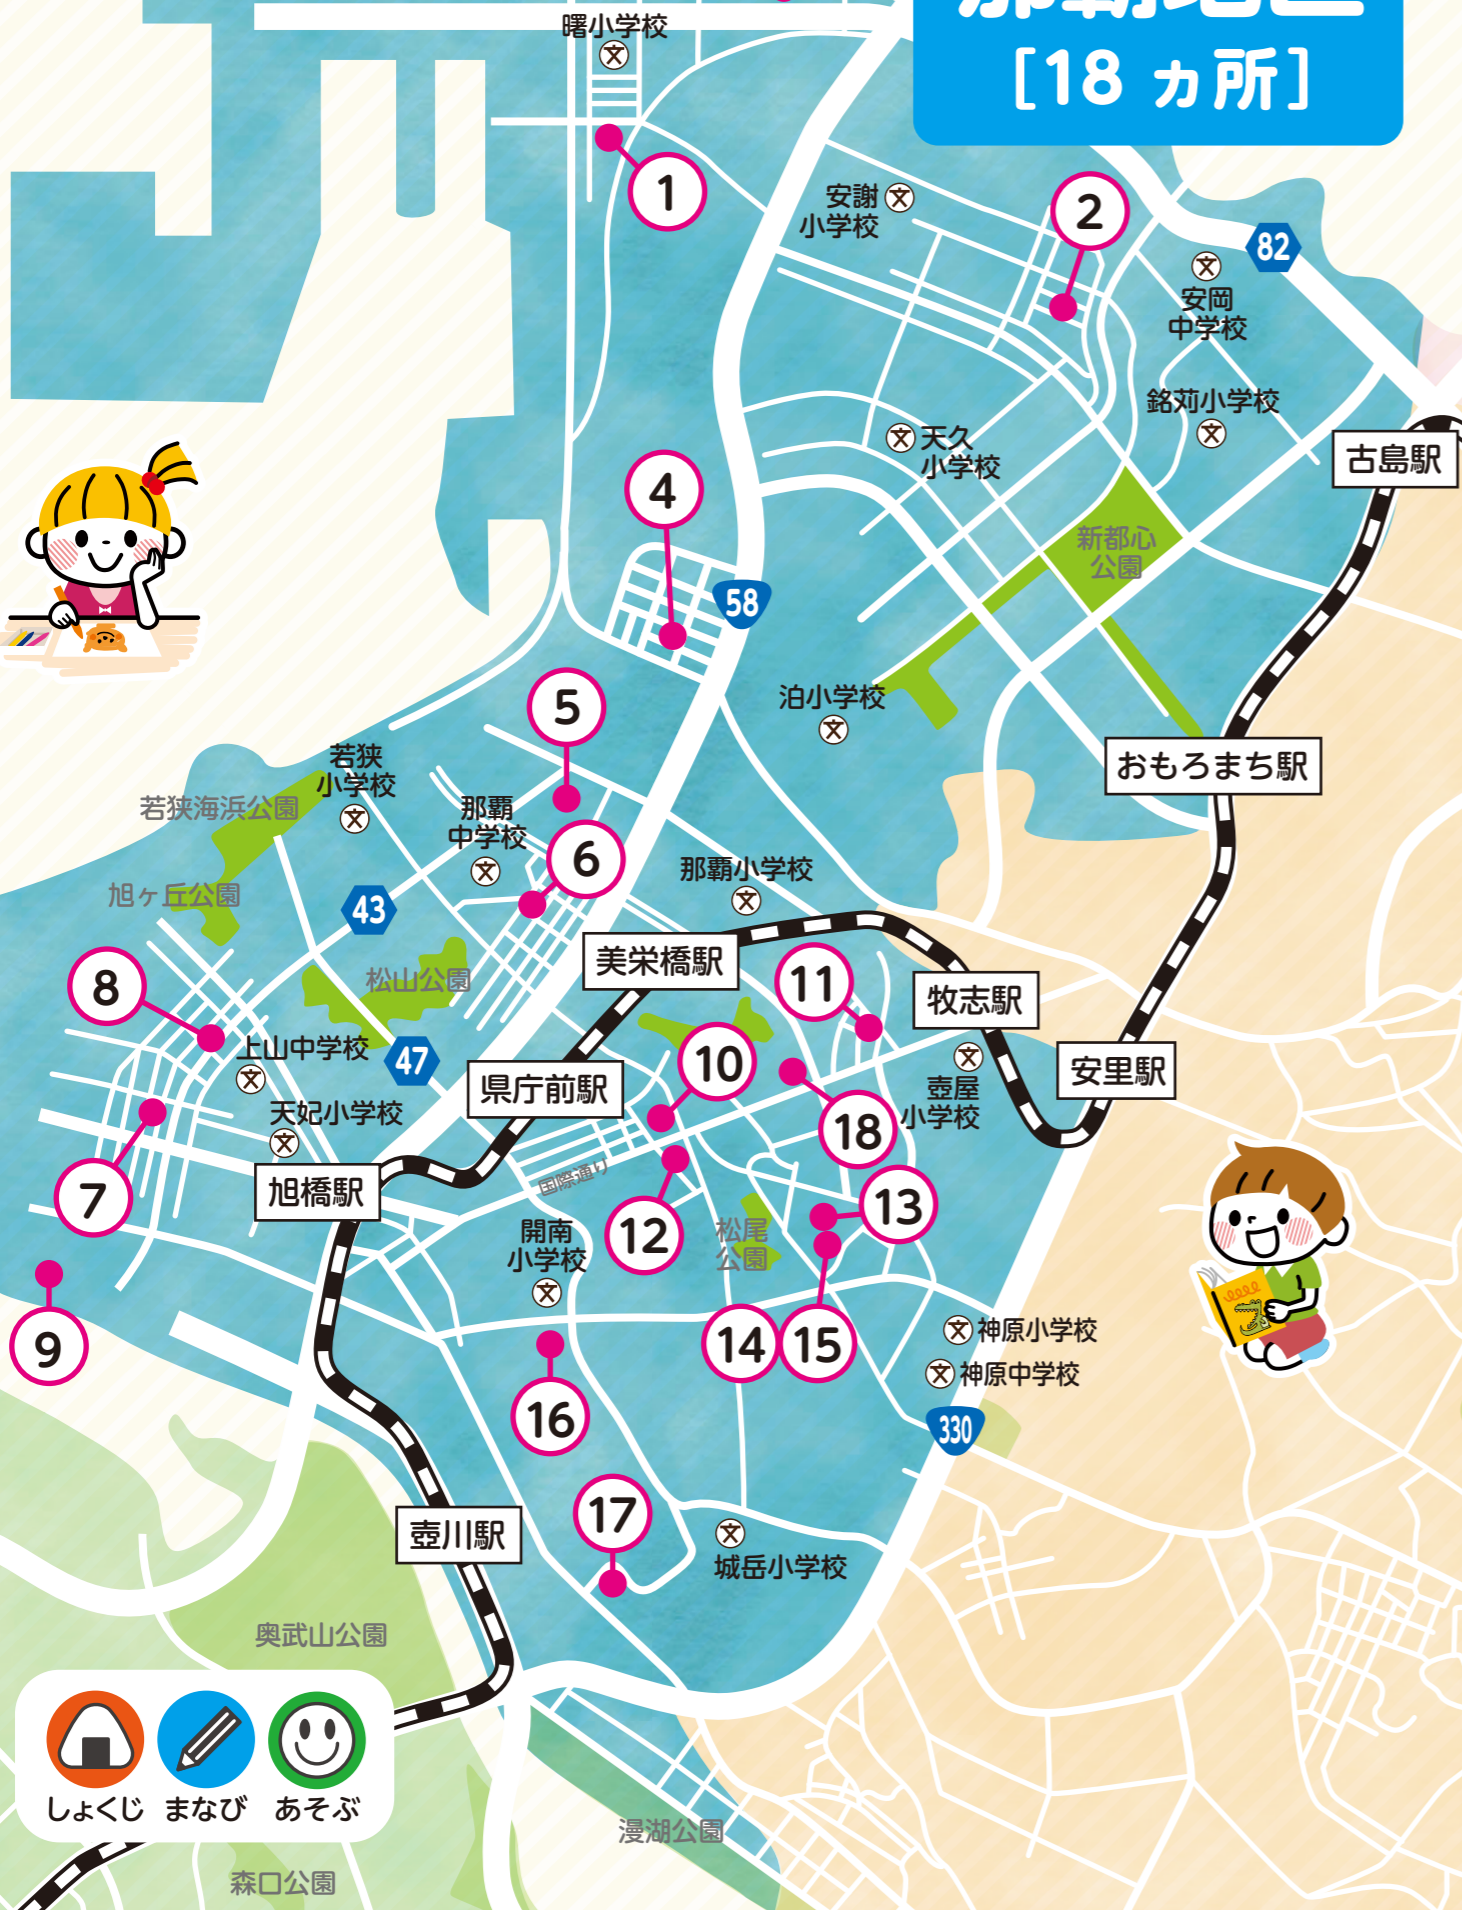

那覇社協 / 系ホームページ

近くにはどんな居場所があるのかな?

46か所のってるよ! よろしくね

みんなきてね~!

なは子どもの居場所ネットワークMAP

(第7版)

みんなきてね~!

なは子どもの居場所ネットワーク マスコットキャラクター

この「のぼり」が目印だよ!

子どもと地域をつなぐサポートセンター

子どもの支援団体等へのサポート事業(那覇市より受託) 子ども食堂や学習支援等の活動を実施しているボランティア団体や自治会、NPOなどの支援団体等へサポートを行い、より効果的な子どもの貧困問題対策や「地域づくり」に取り組んでいます。

居場所一覧 Google MAP

随時更新中!

子どもの居場所のできること!

居場所MAPのマーク

しょくじ 食事・軽食の提供
まなび 学習支援
あそび 遊び場の提供

2023年3月発行

なは子どもの居場所 ネットワークMAP

コロナで活動状況に変更がある場合がございます

なは 那覇地区 [18カ所]

- ### 1 ほのぼのカフェ

曙 1-18-12 曙一丁目自治会事務所
090-3793-6436 (玉寄)

[日時] 第2・4土曜日 10:00 - 14:00
[申込] 不要
[料金] こども 0円 おとな 100円
- ### 2 安謝新都心子ども広場

あじゃ しんとしん ひろば
安謝 1-8-24 みやび保育園内
098-941-5567